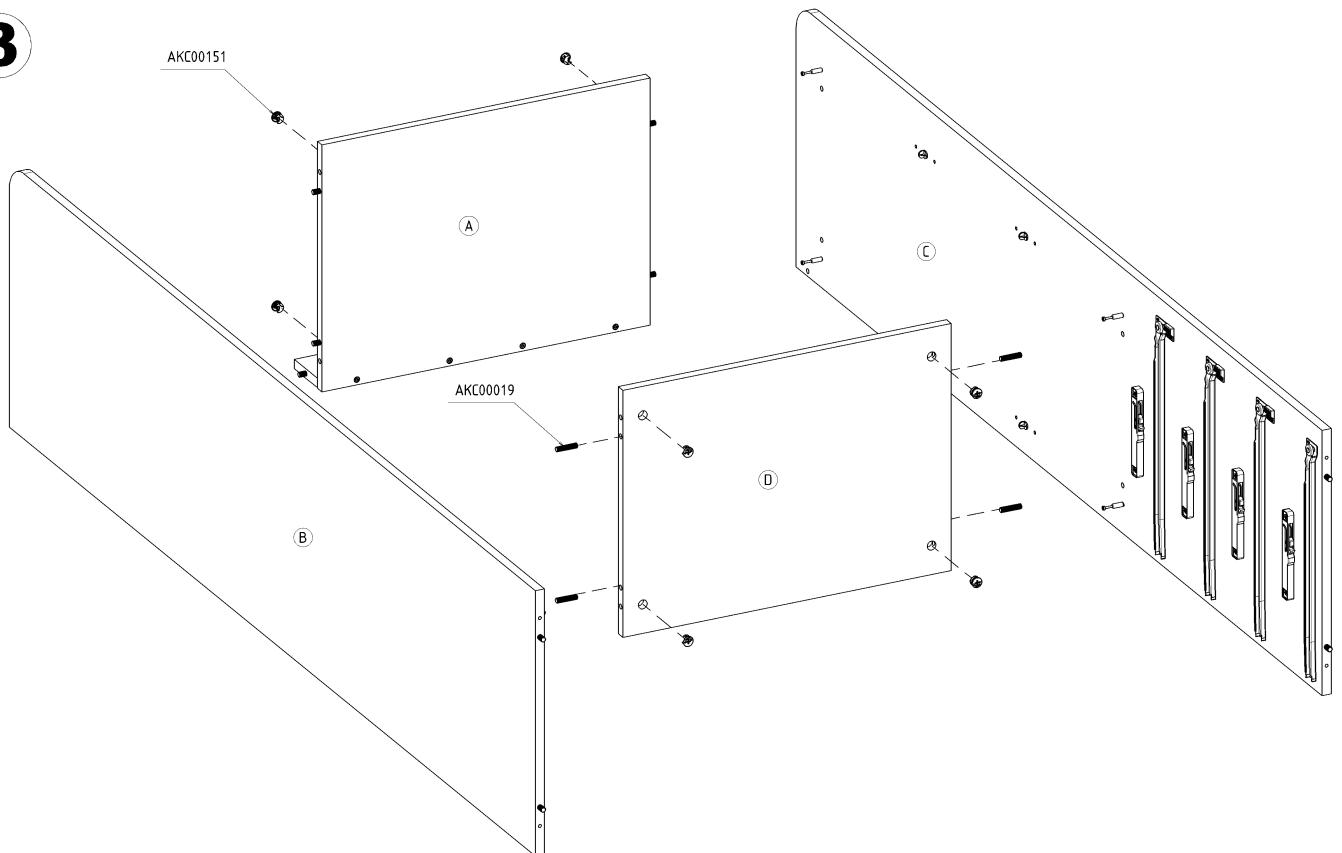

DOL-16 Regał 4S

L-60 H-195 D-46

45 min

x 14  AKC00019	x 32  AKC00120	x 32  AKC00004	x 8  AKC00029	x 8  AKC00151	x 8  AKC00004
x 8  AKC00036	x 8  AKC00023	x 4  AKC00153	x 90  AKC00018	x 6  AKC00148	x 1  AKC00040
x 69  3,5x16 AKC00026	x 6  4x20 AKC00026	x 16  3,5x30 AKC00026	x 4  4x25 AKC00026	x 4  UCH00057	x 1  AKC00017
x 4  NOG00048	x 4 L-400 mm  MEC00396				

1**2****3**

4

5

6

7

x 4

8

x 4