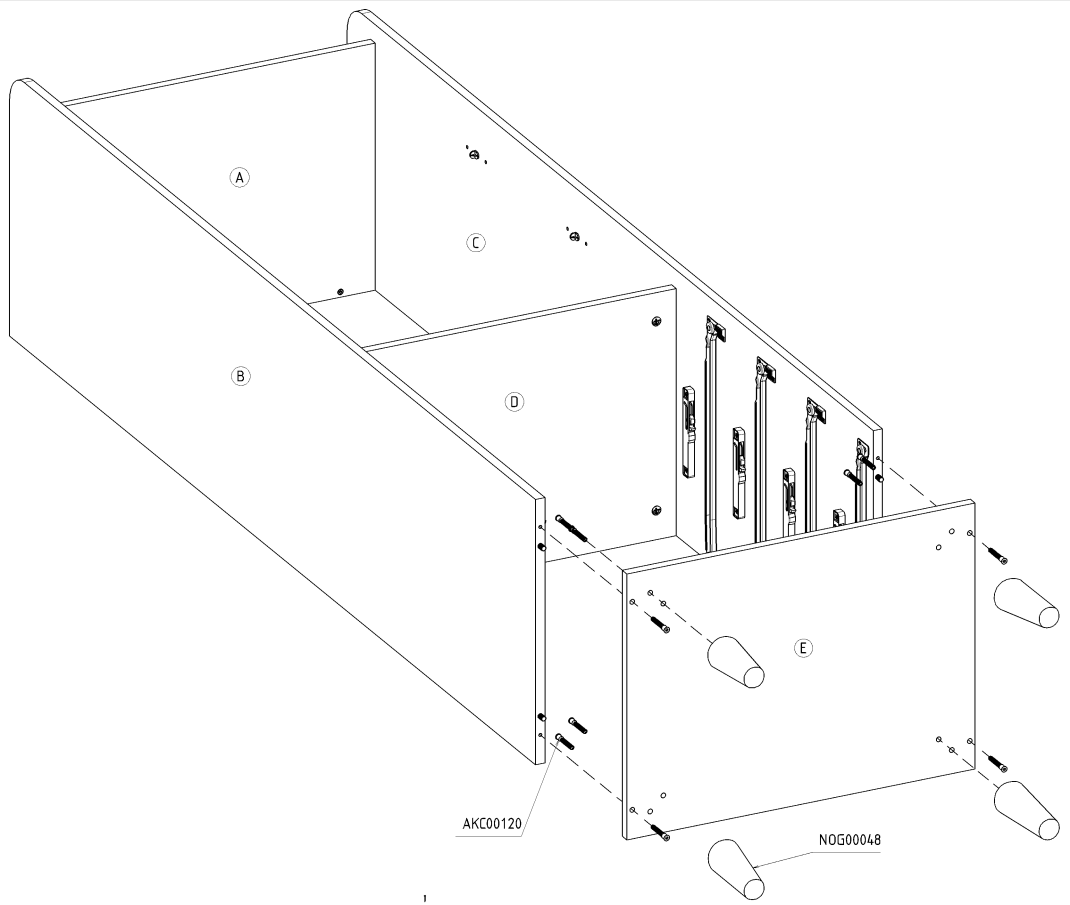

DOL-16 Regał 4S

L-60 H-195 D-46

45 min

x 14  AKC00019	x 32  AKC00120	x 32  AKC00004	x 8  AKC00029	x 8  AKC00151	x 8  AKC00004
x 8  AKC00036	x 8  AKC00023	x 4  AKC00153	x 90  AKC00018	x 6  AKC00148	x 1  AKC00040
x 69  3,5x16 AKC00026	x 6  4x20 AKC00026	x 16  3,5x30 AKC00026	x 4  4x25 AKC00026	x 4  UCH00057	x 1  AKC00017
x 4  NOG00048	x 4 L-400 mm  MEC00396				

1**2****3**

4

5

6

7

x 4

8

x 4