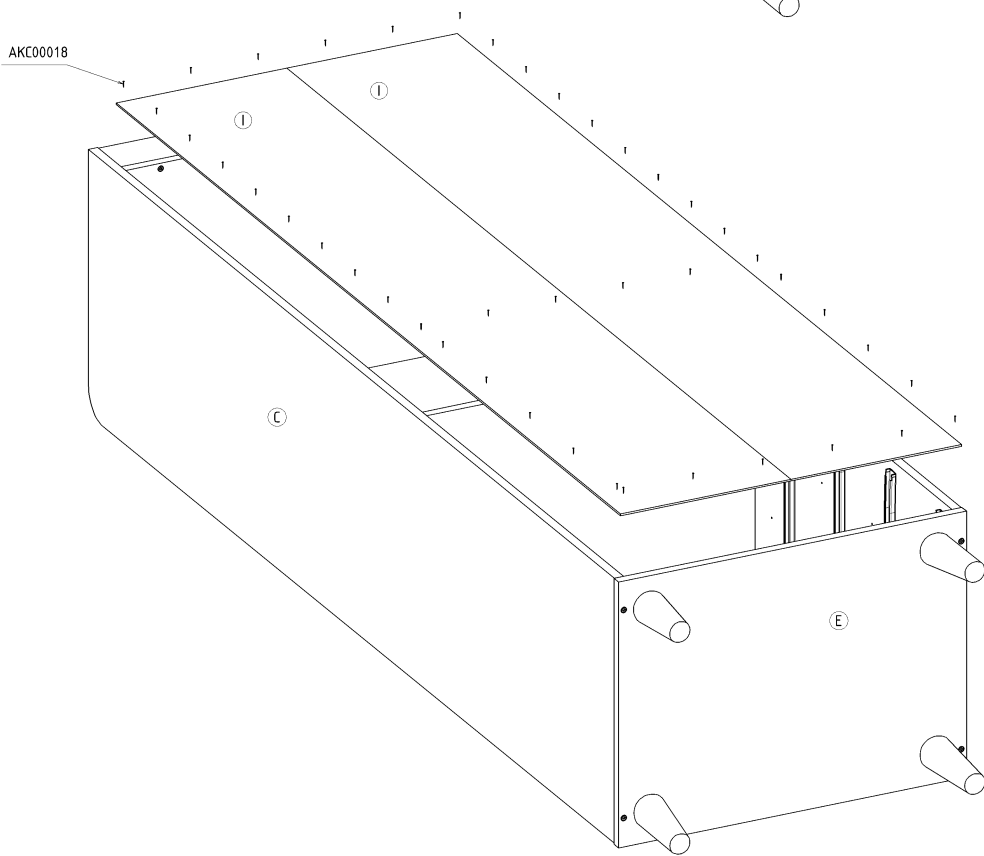

DOL-16 Regał 4S

L-60 H-195 D-46

45 min

x 14  AKC00019	x 32  AKC00120	x 32  AKC00004	x 8  AKC00029	x 8  AKC00151	x 8  AKC00004
x 8  AKC00036	x 8  AKC00023	x 4  AKC00153	x 90  AKC00018	x 6  AKC00148	x 1  AKC00040
x 69  3,5x16 AKC00026	x 6  4x20 AKC00026	x 16  3,5x30 AKC00026	x 4  4x25 AKC00026	x 4  UCH00057	x 1  AKC00017
x 4  NOG00048	x 4 L-400 mm  MEC00396				

1**2****3**

4

5

6

7

x 4

8

x 4