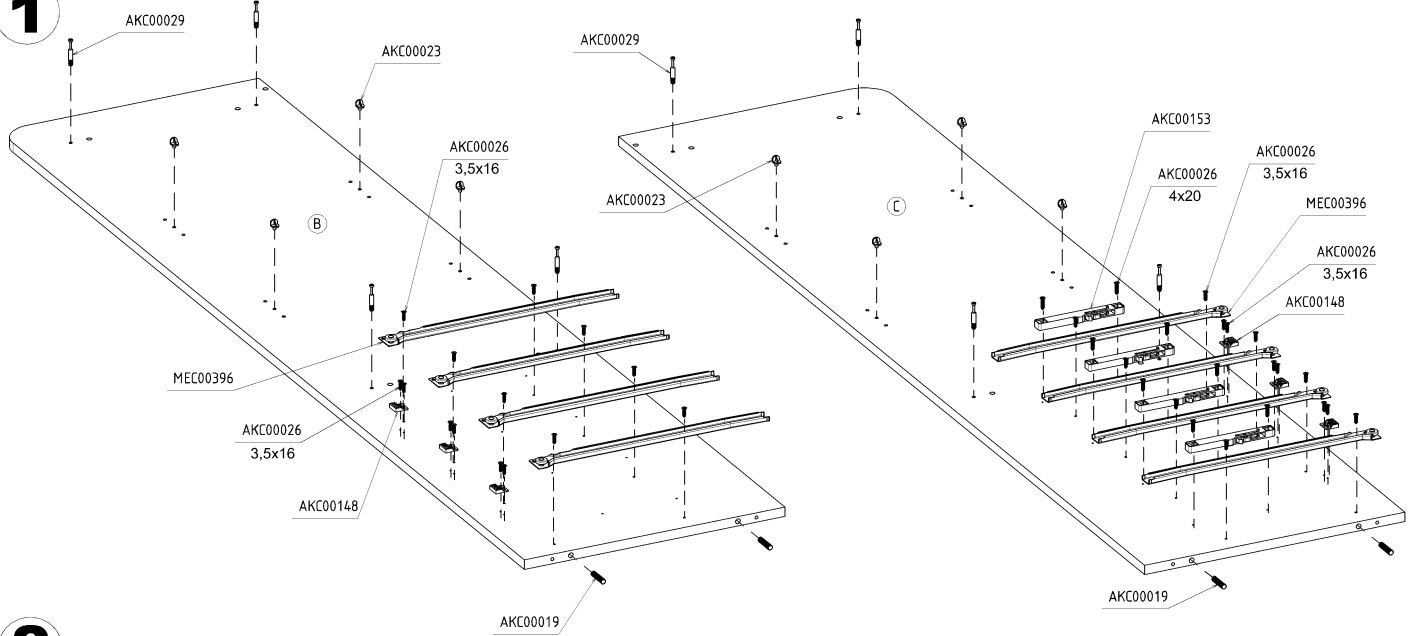

DOL-16 Regał 4S

L-60 H-195 D-46

45 min

x 14  AKC00019	x 32  AKC00120	x 32  AKC00004	x 8  AKC00029	x 8  AKC00151	x 8  AKC00004
x 8  AKC00036	x 8  AKC00023	x 4  AKC00153	x 90  AKC00018	x 6  AKC00148	x 1  AKC00040
x 69  3,5x16 AKC00026	x 6  4x20 AKC00026	x 16  3,5x30 AKC00026	x 4  4x25 AKC00026	x 4  UCH00057	x 1  AKC00017
x 4  NOG00048	x 4 L-400 mm  MEC00396				

1**2****3**

4

5

6

7

x 4

8

x 4